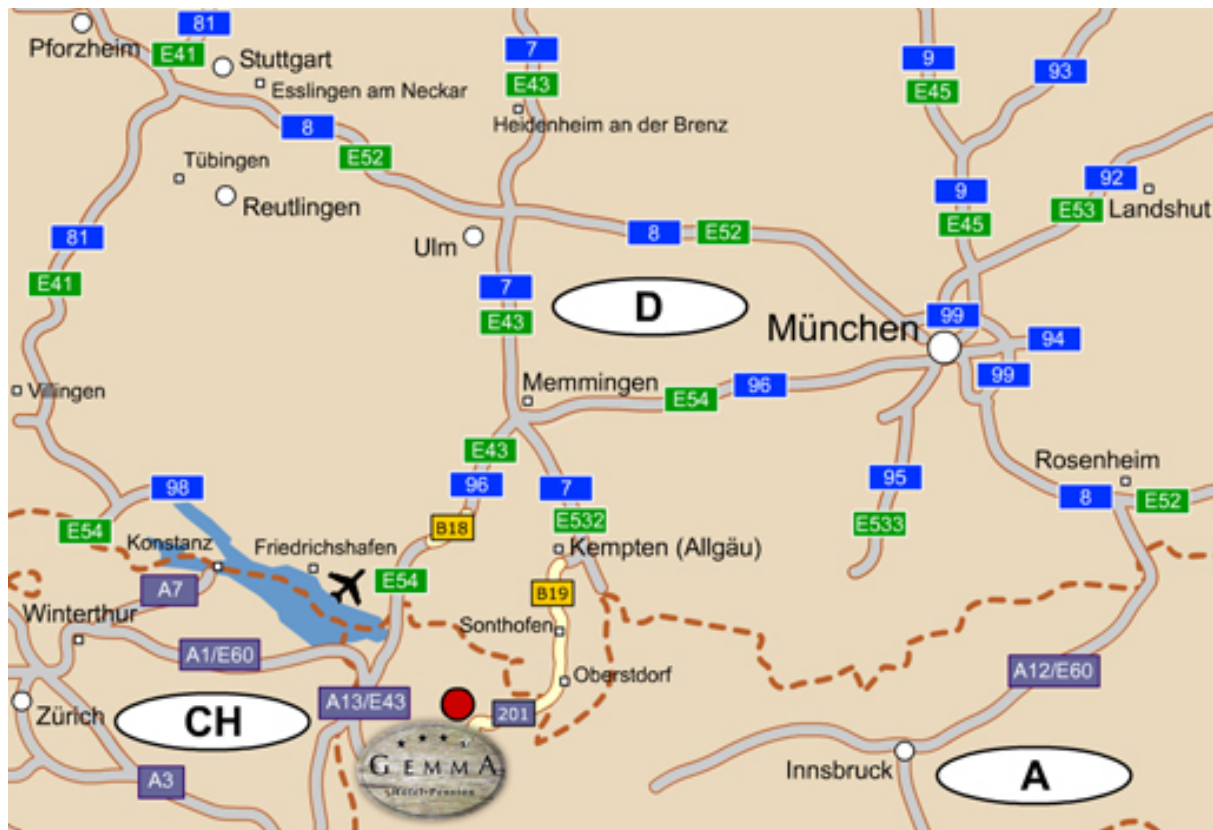

Anfahrtsplan

Großraum:

Nähere Umgebung:

Hotel - Pension Gemma
Familie Peter
Schwarzwassertalstraße 21
D - 87568 Kleinwalsertal
A - 6992 Hirschegg
Tel.: +43 (0)5517 5360 - 0
Fax: +43 (0)55175360 - 300
E-mail: info@gemma.at